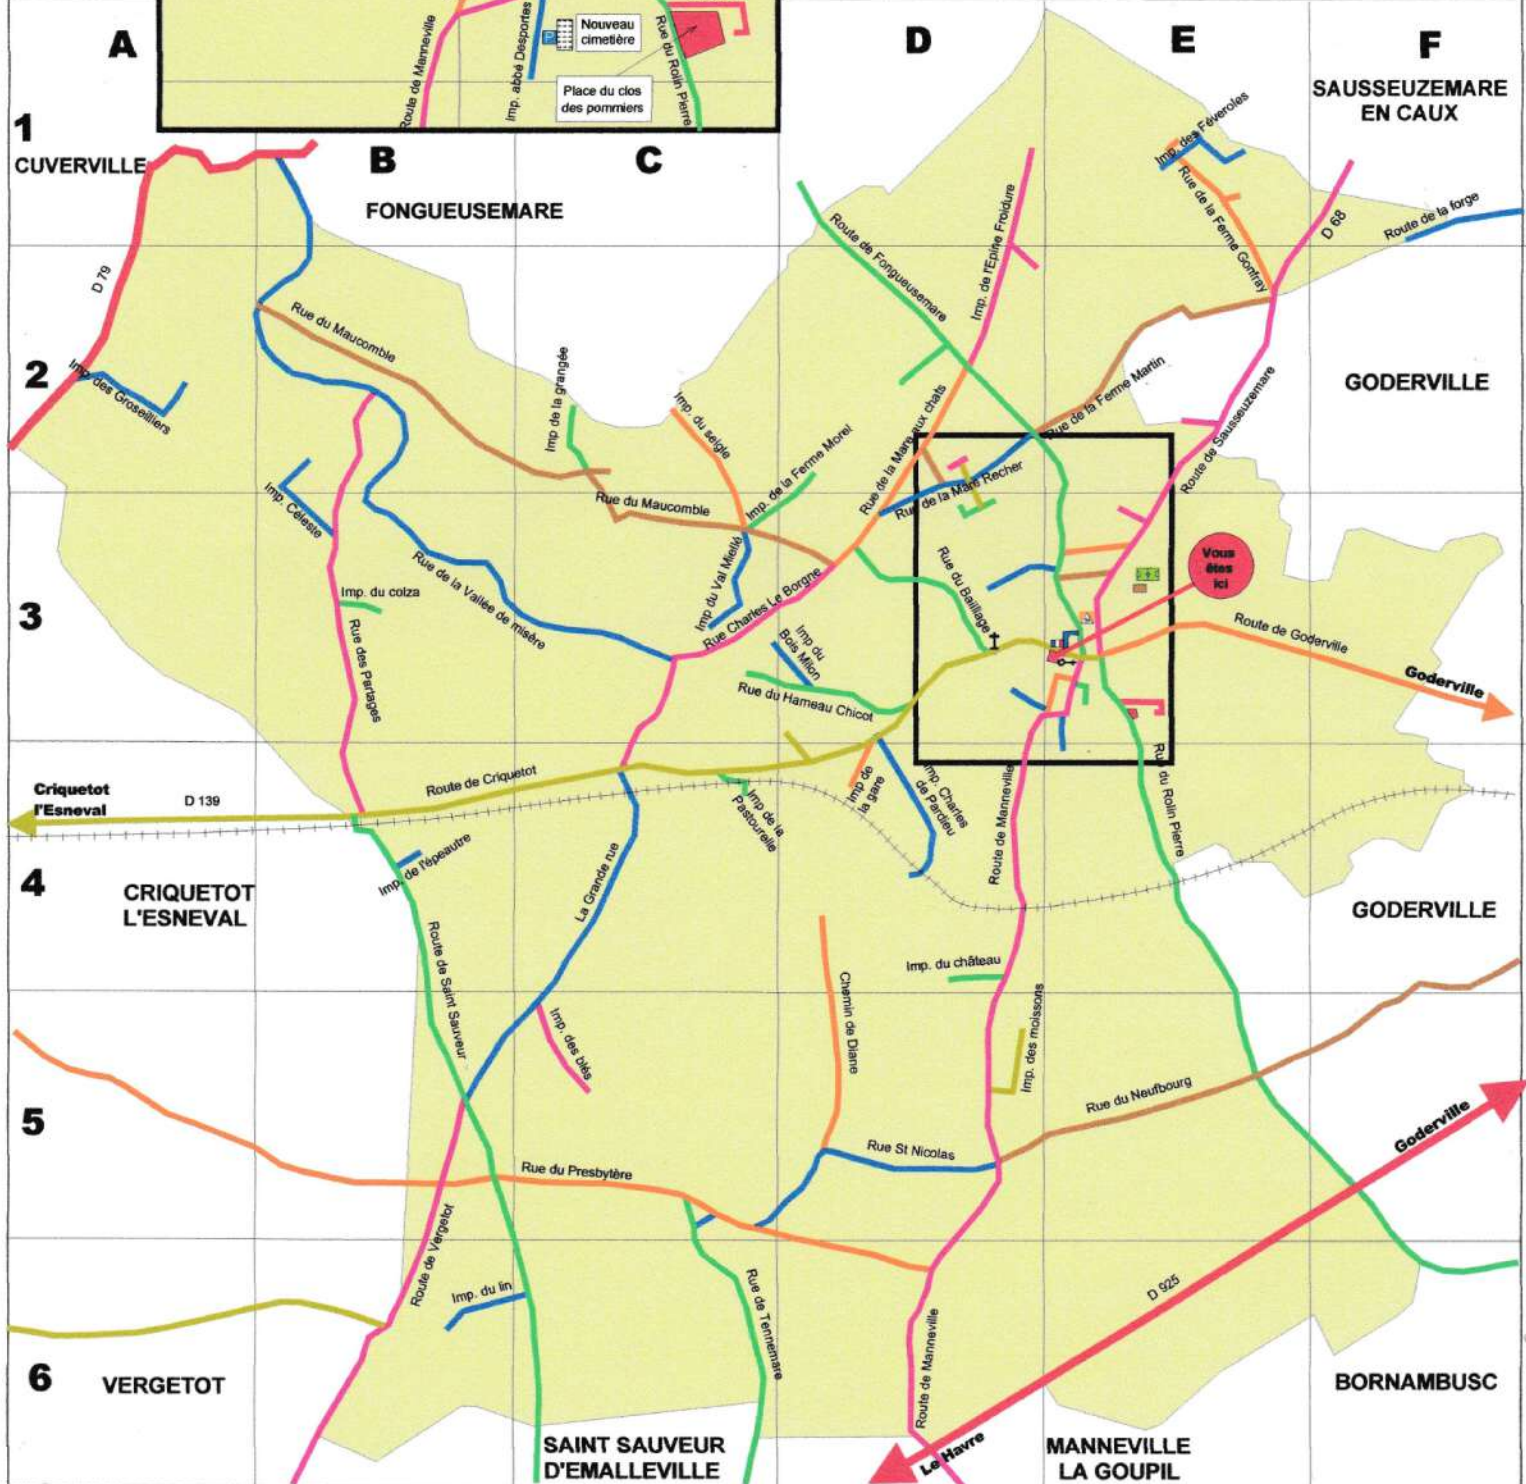

ECRAINVILLE PLAN DE LA COMMUNE

Index des rues * : se reporter au plan du centre bourg

1
CUVERVILLE

2

3

4
CRIQUETOT L'ESNEVAL

5

6
VERGETOT

A

B
FONGUEUSEMARE

C

D

E

F
SAUSSEUZEMARE EN CAUX

G
GODERVILLE

H
GODERVILLE

I
GODERVILLE

J
BORNAMBUSC

K
MANNEVILLE LA GOUPIL

L
SAINT SAUVEUR D'EMALLEVILLE

D

E

F
SAUSSEUZEMARE EN CAUX

G
GODERVILLE

H
GODERVILLE

I
BORNAMBUSC

J
MANNEVILLE LA GOUPIL

K
SAINT SAUVEUR D'EMALLEVILLE