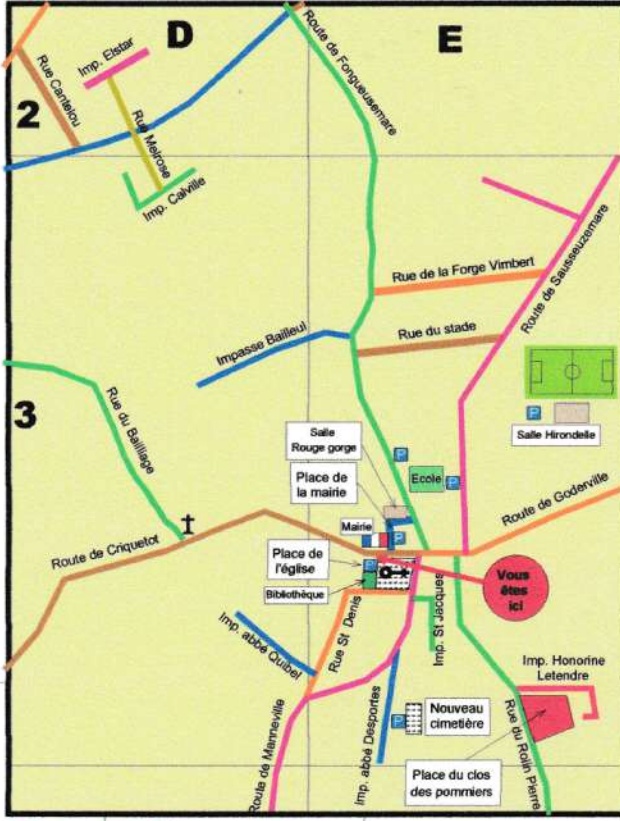

ECRAINVILLE PLAN DE LA COMMUNE

Index des rues * : se reporter au plan du centre bourg

1
CUVERVILLE

2

3

4
CRIQUETOT L'ESNEVAL

5

6
VERGETOT

A

B
FONGUEUSEMARE

C

D

E

F
SAUSSEUZEMARE EN CAUX

G
GODERVILLE

H
GODERVILLE

I
GODERVILLE

J
BORNAMBUSC

K
MANNEVILLE LA GOUPIL

L
SAINT SAUVEUR D'EMALLEVILLE

D

E

F
SAUSSEUZEMARE EN CAUX

G
GODERVILLE

H
GODERVILLE

I
BORNAMBUSC

J
MANNEVILLE LA GOUPIL

K
SAINT SAUVEUR D'EMALLEVILLE